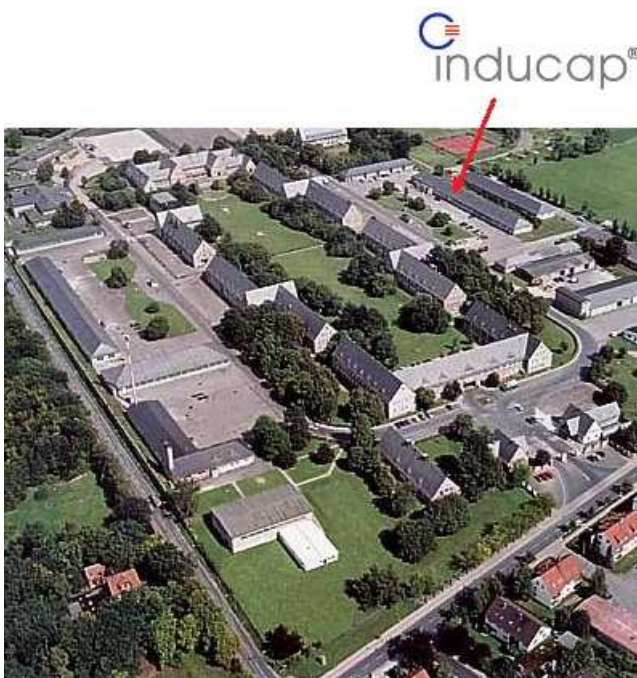

## Anfahrtsskizze und Lageplan

## Anfahrtsskizze und Lageplan

- **Lageplan** „Am Exer 27, 38302 Wolfenbüttel“

**Inducap GmbH**

Verfahrenstechnik | Partikel | Fluide  
 Am Exer 27, 38302 Wolfenbüttel,  
 Deutschland

**Kontakt:**

Telefon: +49(0)5331 - 71082-0  
 E-Mail: info@inducap.com  
 Web: www.inducap.com

### Historie - Kurzinfo über die Geschichte des Standorts "Am Exer" in Wolfenbüttel

Die Inducap® GmbH befindet sich auf dem Gelände der ehemaligen Kaserne in Wolfenbüttel. Die Kaserne diente erstmals 1936 als Garnison für das 36. Flak-Regiment und das "Fallschirm-Infanterie-Bataillon 1" der Luftwaffe in Braunschweig. Nach dem Kriegsende übernahm die britische Rheinarmee die Kaserne und benannte sie in „Northampton Barracks“ um. Nach der deutschen Wiedervereinigung verließen die Briten die Wolfenbütteler Kaserne. Seitdem wird das einstige Kasernengelände - welches zum Teil unter Denkmalschutz steht - mit seinen großzügigen Gebäuden und Hallen zivil genutzt. Das Gelände „Am Exer“ dient heute zum einen der Ostfalia Hochschule für angewandte Wissenschaften und den